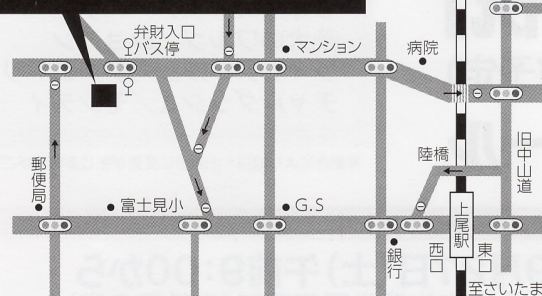

高梨 智子

ピアノ

上尾市立西小出身。武蔵野音楽大学卒業。カール・ニールセン音楽院ディプロマクラス、ソリストクラス修了。学生として、その後は音楽家として、通算11年をデンマークで暮らす。近年は、アンデルセン童話にちなんだコンサートや、実体験に基づいたデンマーク社会保障関連の講演活動を行う。CD『カール・ニールセンの光』『アンデルセンの世界』がある。

上尾市コミュニティセンター
〒362-0057 上尾市柏座4丁目2-3